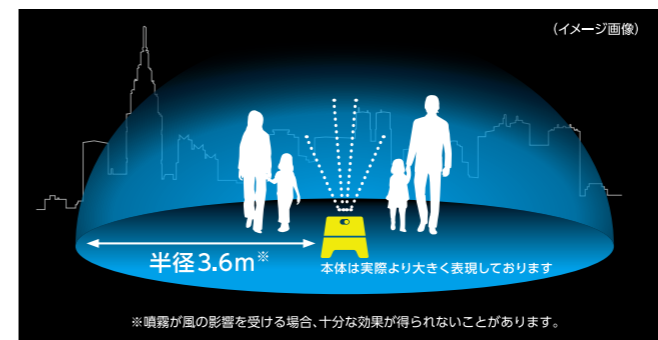

カセットガスの特長

そのため、圧縮された液状のガスをそのままにガス器具側トガスはその縦長のデザインから使用時は横にして使用します。メントが設置されています。

圧縮された液状のガスが出ないようにストロー状の管が入っています。必ず図のようにセットされる構造になっています。※カセットガスはプリムスのねじ込み式器具には使用できません。

ストロンテック「KA・KO・I」は、住友化学が開発、製造する屋外用蚊よけです。有効成分メトフルリンを効果的に蒸散させるために、ピエゾ素子を利用することで理想的な噴霧が実現されました。乾電池式で稼働し、30秒に1回、薬剤をふんわりと屋外空間に噴霧し、本品を中心に半径約3.6mの広範囲に蚊などの虫よけ効果を発揮します。※効果は環境条件(風の影響など)によって変動します。※虫の侵入を完全に防ぐものではありません。※防除用医薬部外品